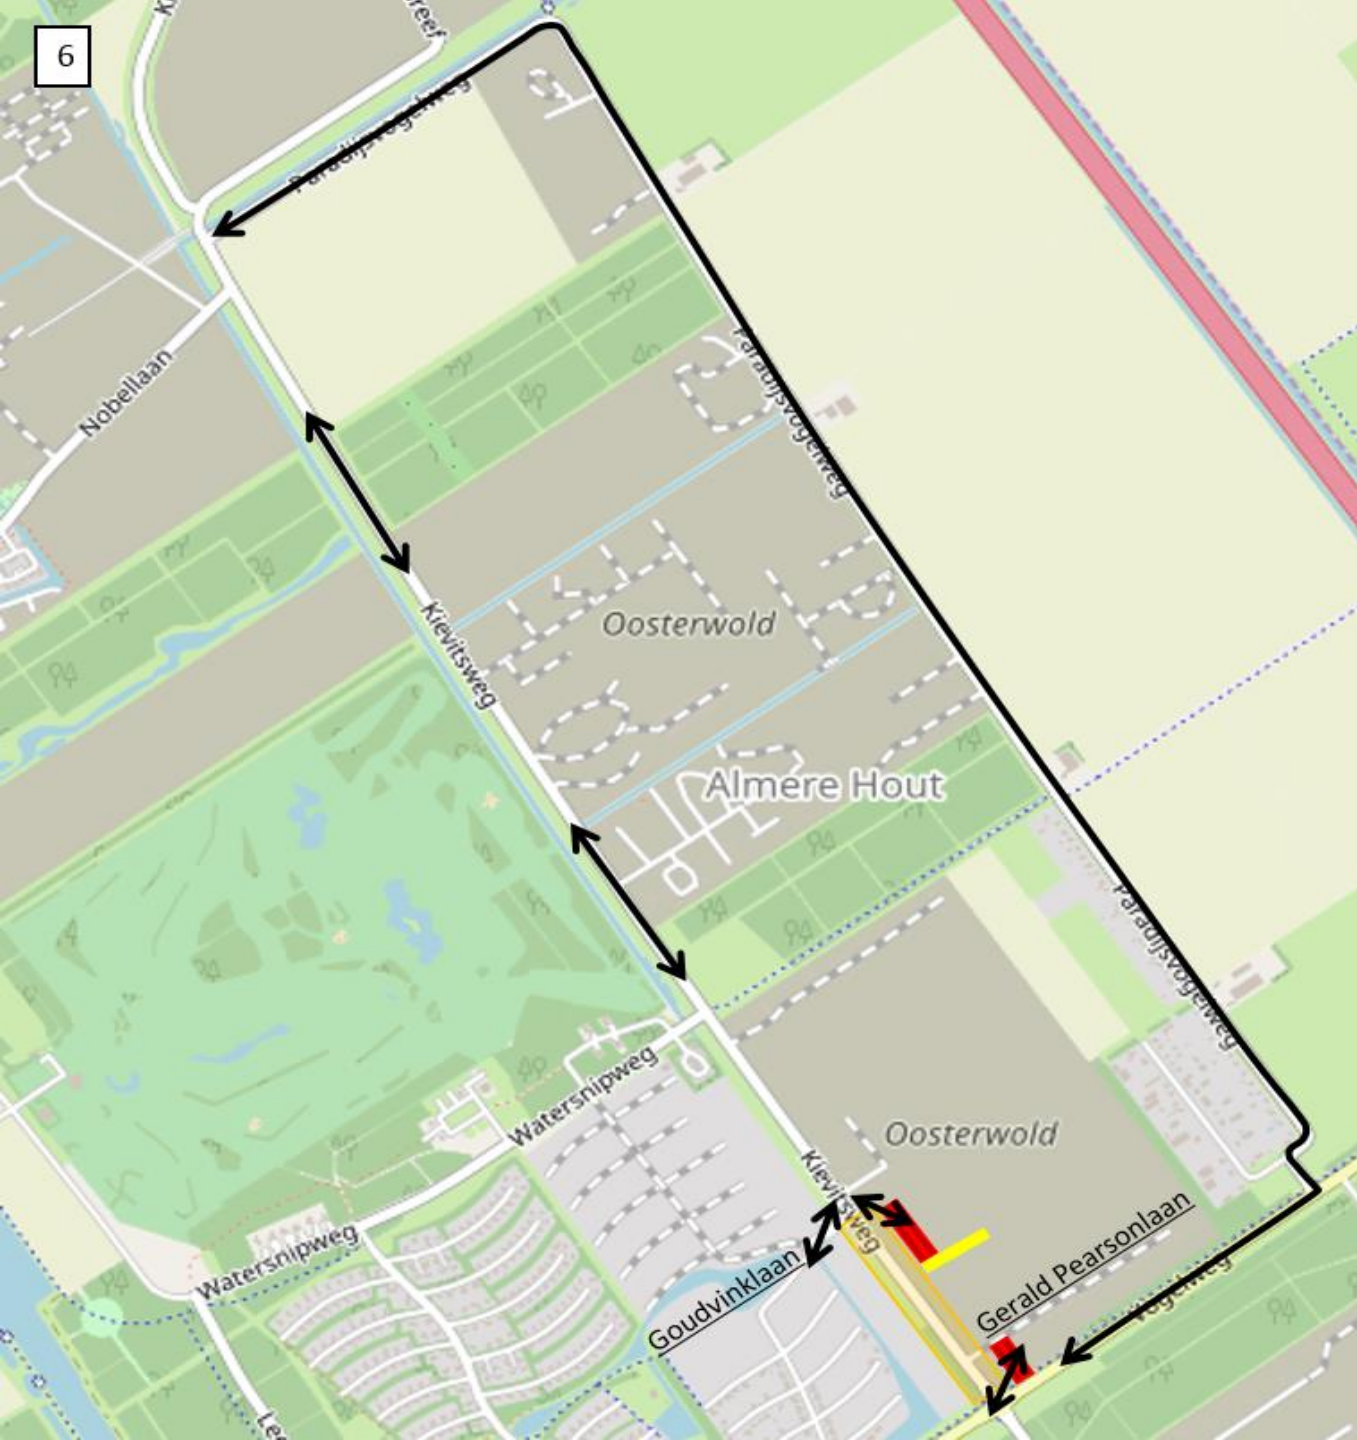

6

Bereikbaarheid fase 5:

Goudvinkweg – Vogellaan

18 november t/m 24 november 2019

Aanrijden via Paradijsvogelweg: Nobelhorst, Michael Faradaystraat, Isaac Newtonstraat, Arete van Cyrenelaan, Watersnipweg, Spinozalaan, David Humeweg, Goudvinklaan

Aanrijden via Vogelweg

Gerald Pearsonlaan