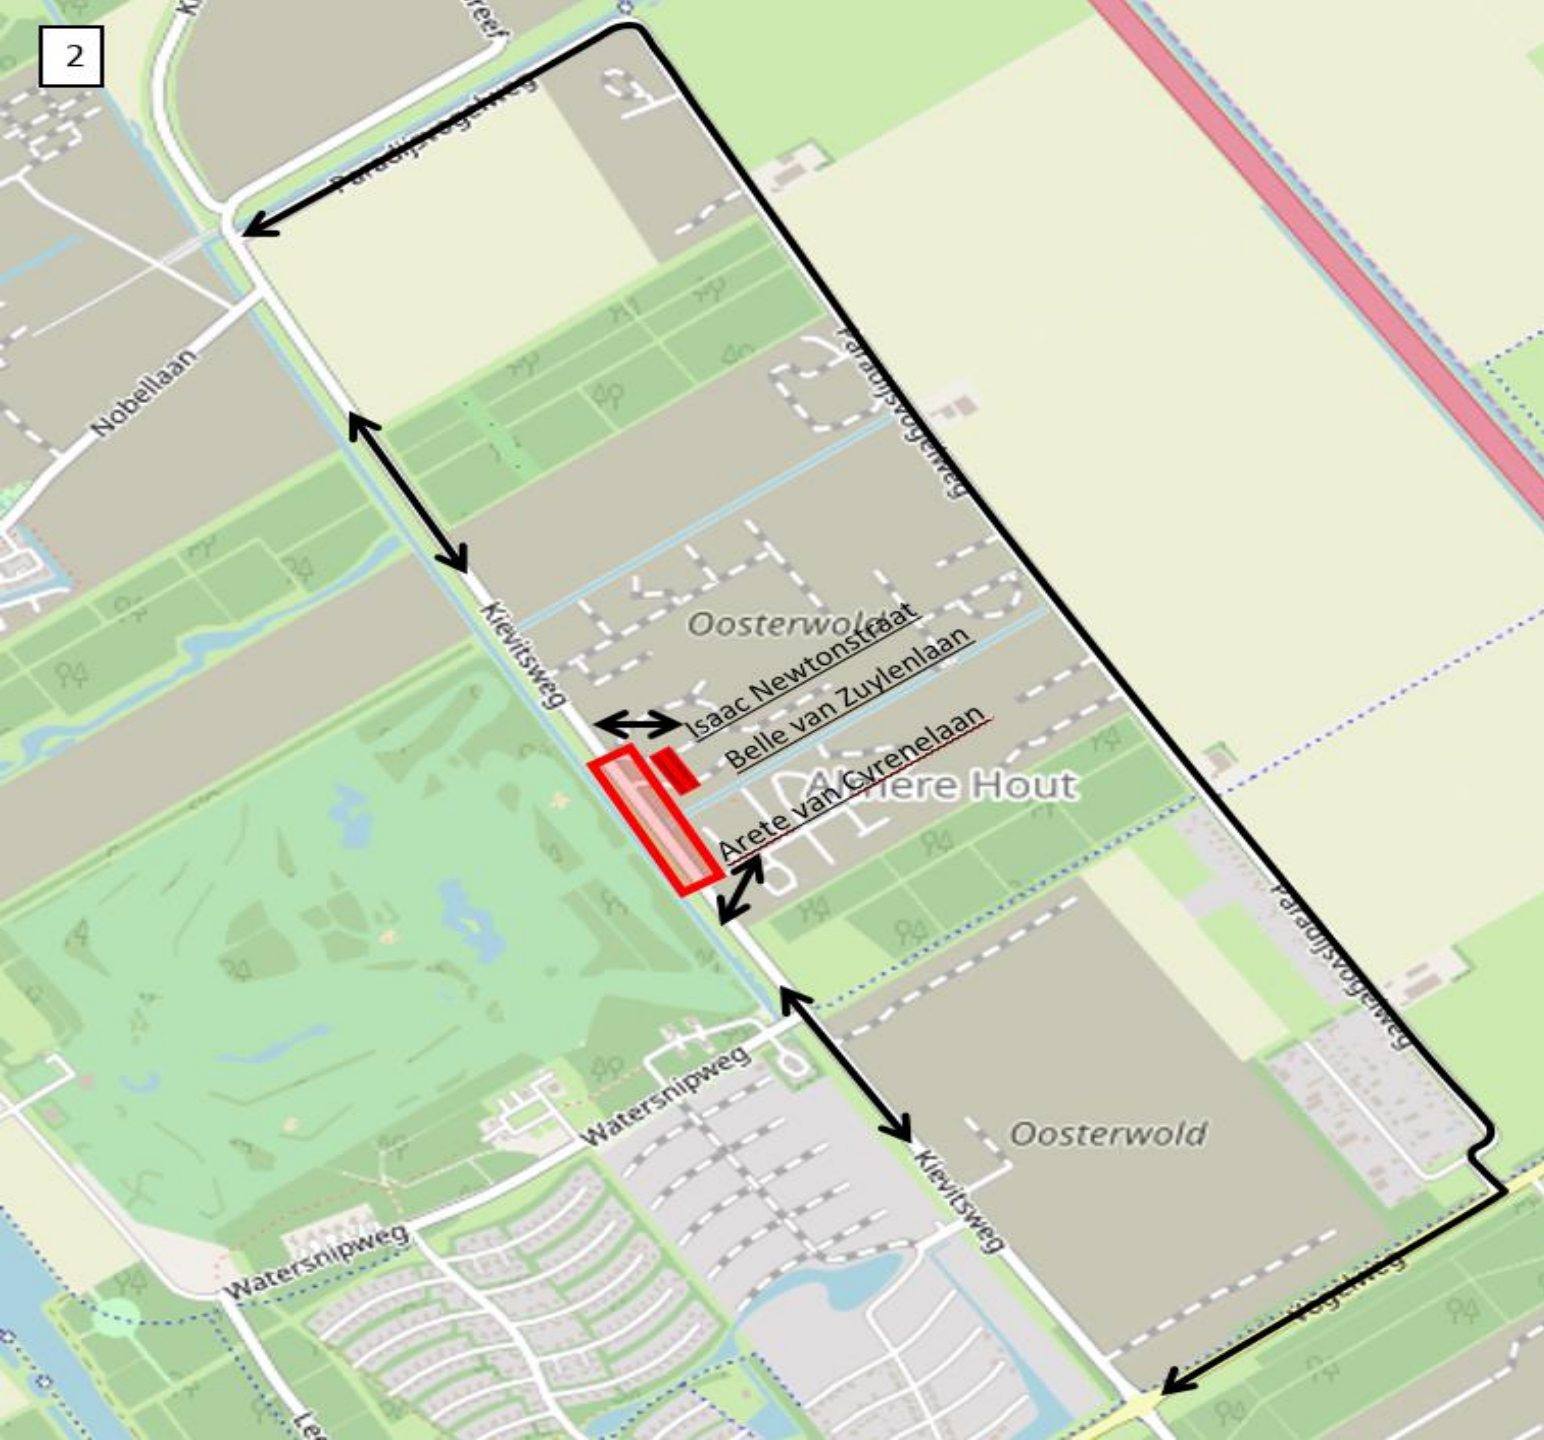

- Fase 1 Paradijsvogelweg – Isaac Newtonstraat

- Fase 2 Isaac Newtonstraat – Arete van Cyrenelaan

- Fase 3 Arete van Cyrenelaan - Spinozalaan

- Fase 4 Spinozalaan - Goudvinklaan

- Fase 5 Goudvinklaan - Vogelweg

*tijdelijke ontsluiting per fase 

1

**Bereikbaarheid fase 1:
Paradijsvogelweg – Isaac Newtonstraat
7 oktober t/m 27 oktober 2019**

Aanrijden via de Paradijsvogelweg:
Wijk Nobelhorst
Vanaf de Kievitsweg is er een tijdelijke
ontsluiting naar de Nobellaan

Aanrijden via de Vogelweg:
Michael Faradaystraat, Isaac Newtonstraat,
Arete van Cyrenelaan, Watersnipweg,
Spinozalaan, David Humeweg,
Goudvinklaan, Gerald Pearsonlaan

Bereikbaarheid fase 2:

Isaac Newtonstraat – Arete van Cyrenelaan

28 oktober tot en met 3 november 2019

Aanrijden via Paradijsvogelweg: Nobelhorst, Michael Faradaystraat, Isaac Newtonstraat en Belle van Zuylenlaan.

Aanrijden via Vogelweg: Arete van Cyrenelaan, Watersnipweg, Spinozalaan, David Humeweg