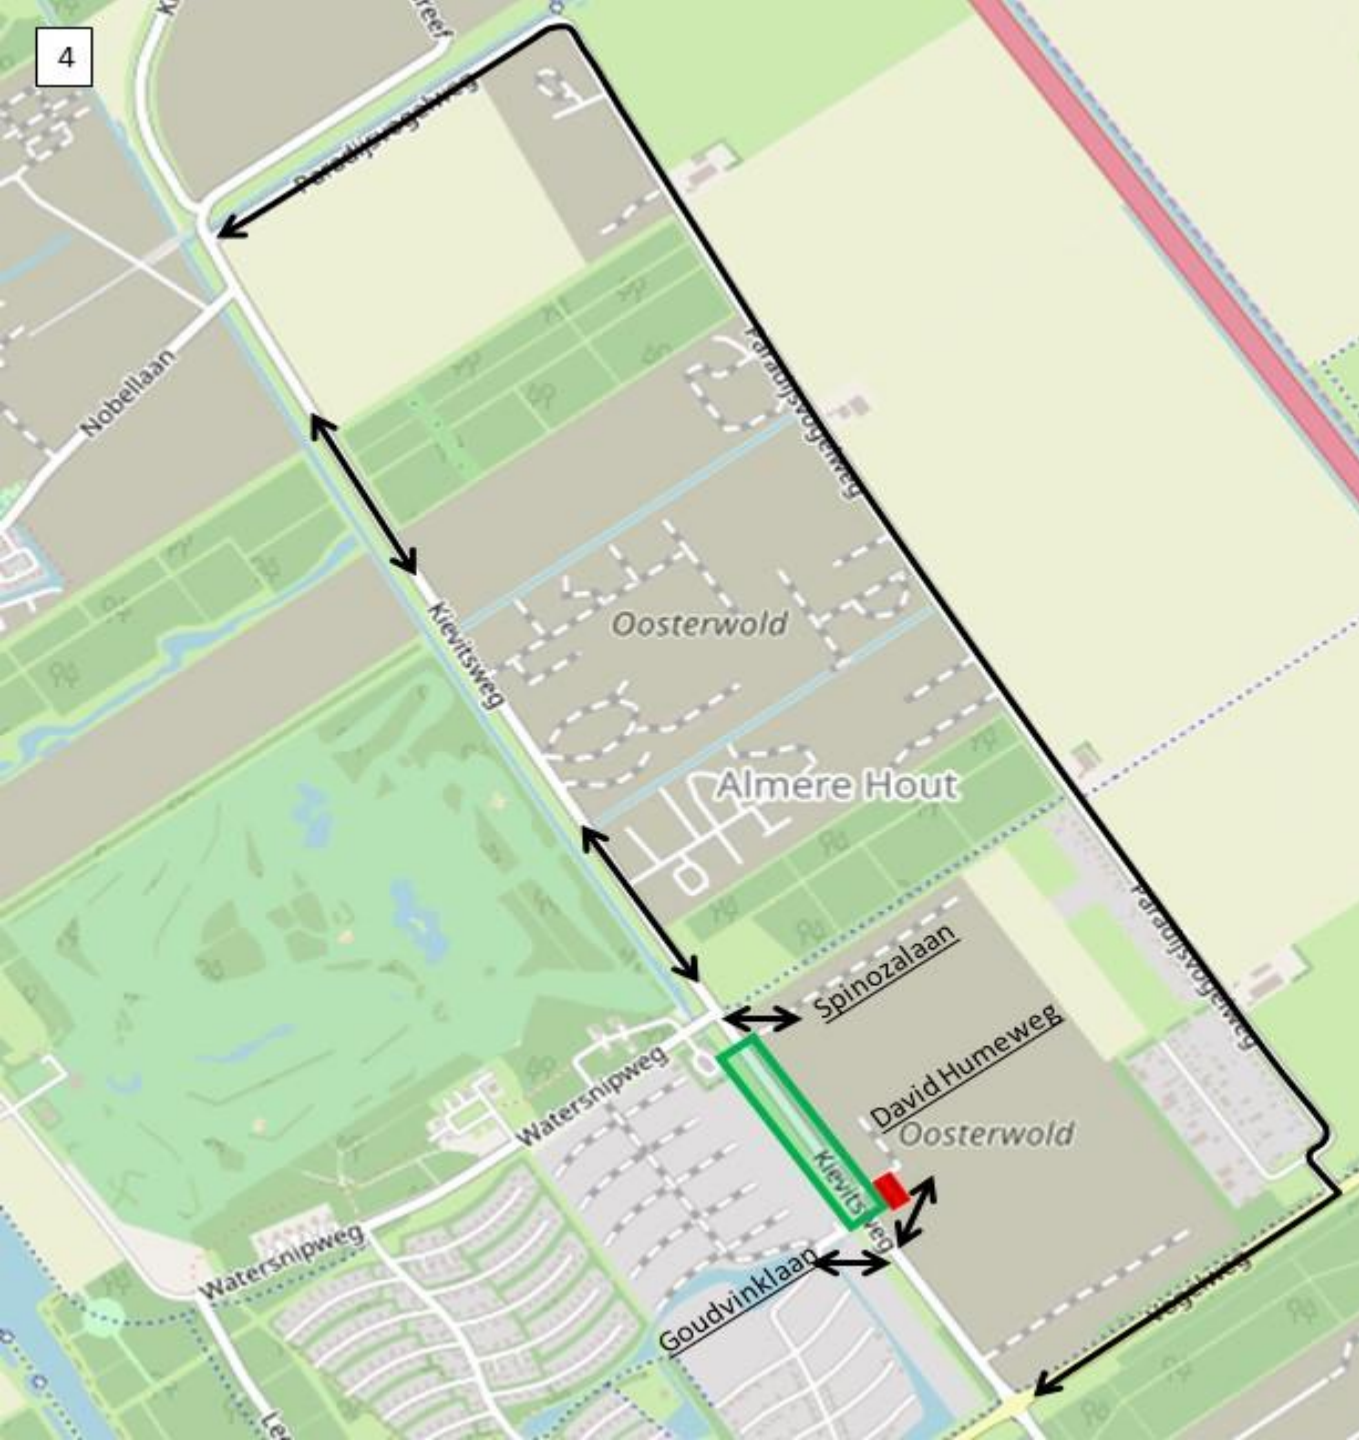

Bereikbaarheid fase 4: Spinozalaan – Goudvinklaan

11 november t/m 17 november 2019

Aanrijden via Paradijsvogelweg: Nobelhorst, Michael Faradaystraat, Isaac Newtonstraat, Arete van Cyrenelaan

Watersnipweg, Spinozalaan

Aanrijden via Vogelweg: David Humeweg, Goudvinklaan, Gerald Pearsonlaan