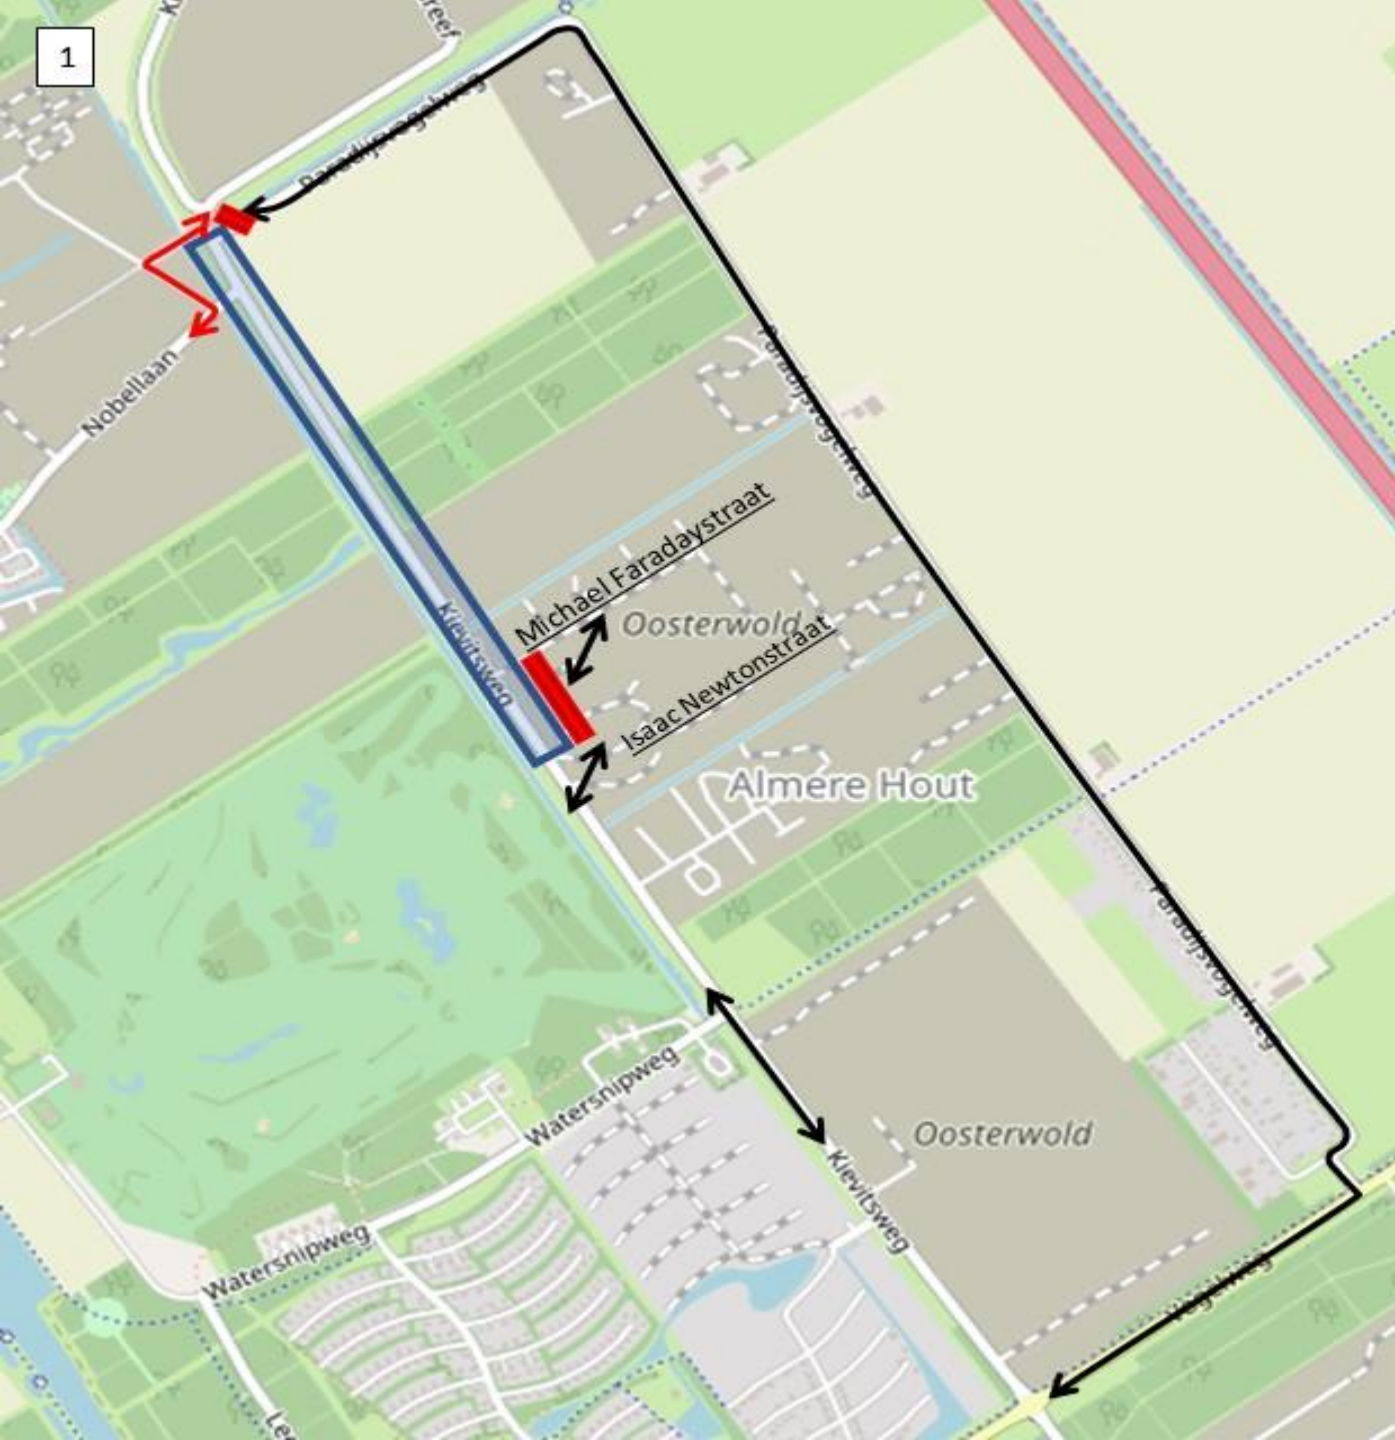

- Fase 1 Paradijsvogelweg – Isaac Newtonstraat

- Fase 2 Isaac Newtonstraat – Arete van Cyrenelaan

- Fase 3 Arete van Cyrenelaan - Spinozalaan

- Fase 4 Spinozalaan - Goudvinklaan

- Fase 5 Goudvinklaan - Vogelweg

*tijdelijke ontsluiting per fase 

1

**Bereikbaarheid fase 1:
Paradijsvogelweg – Isaac Newtonstraat
7 oktober t/m 27 oktober 2019**

Aanrijden via de Paradijsvogelweg:
Wijk Nobelhorst
Vanaf de Kievitsweg is er een tijdelijke
ontsluiting naar de Nobellaan

Aanrijden via de Vogelweg:
Michael Faradaystraat, Isaac Newtonstraat,
Arete van Cyrenelaan, Watersnipweg,
Spinozalaan, David Humeweg,
Goudvinklaan, Gerald Pearsonlaan

Bereikbaarheid fase 2:

Isaac Newtonstraat – Arete van Cyrenelaan

28 oktober tot en met 3 november 2019

Aanrijden via Paradijsvogelweg: Nobelhorst, Michael Faradaystraat, Isaac Newtonstraat en Belle van Zuylenlaan.

Aanrijden via Vogelweg: Arete van Cyrenelaan, Watersnipweg, Spinozalaan, David Humeweg